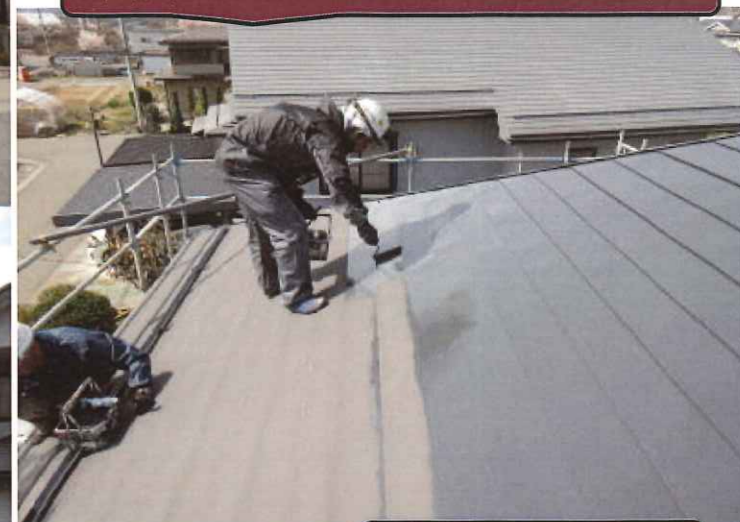

の達人

高耐久シリコンルーフペイント塗装

軒天塗装

屋根の塗装
請けたまわります
「8%還元 キャンペーン」
6月中ご成約に限り！

無料相談受付中！！（見積り無料） お気軽にご相談ください

新築・増改築・リフォーム・太陽光発電・外構・エクステリア

株式会社 登建

登建 山形 検索